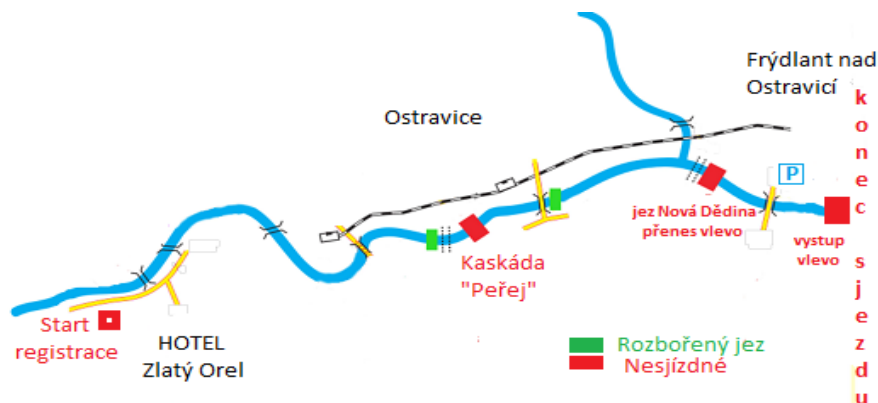

CAMPANULA
VODÁCI

CAMPANULA
půjčovna s.r.o.

www.campanulapujcovna.cz

Moravskoslezský
kraj