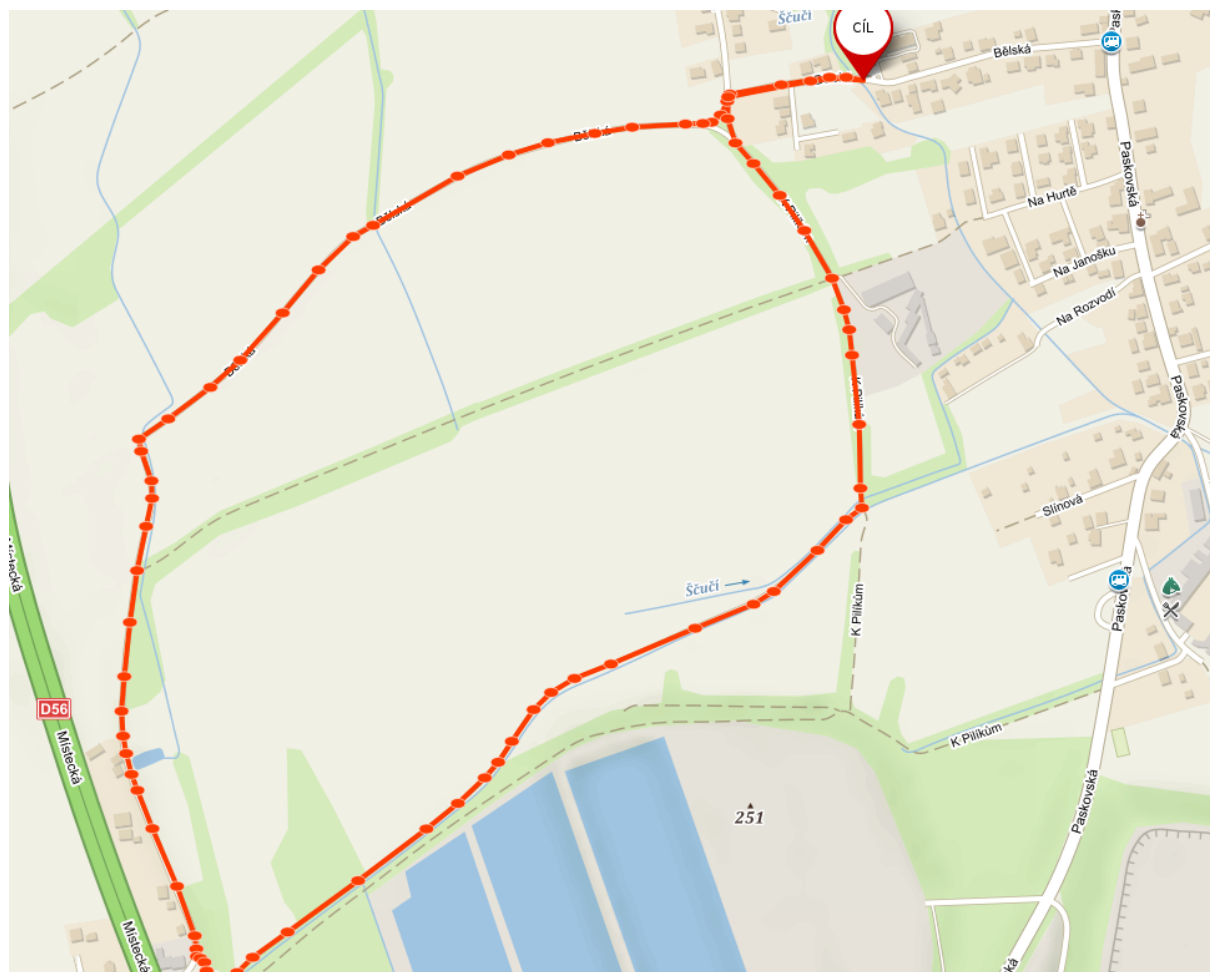

Vložený čtvrtmaraton

Místo: hřiště TJ Sokol Hrabová, Paskovská 209
Spojení: autobus DPO, linky 41, 39 zastávka Mostní

Kontaktní osoba: Ladislav Dvorský, tel. 724 044 265, dvorsky.ladislav@seznam.cz

Prezentace: prezentace 8.30 - 9.30 hod., hřiště TJ Sokol Hrabová,

Startu závodu: **start v 10.00 hod.** ul. Bělská u Domova důchodců

Trať závodu: **Trať závodu: 10,5 km** - 3 okruhů, 50 % asfalt, 50 % zpevněná polní cesta, viz. mapa

Startovné: **50,-Kč pro předem přihlášené do 28.8.2018**
zaslat na účet č. 239 110 447/ 0300, 50,- Kč na místě,
občané Hrabové, kteří se prokážou OP, startovné neplatí

Bez kategorií, bude vydána pouze výsledková listina.

TRASA ZÁVODU:

Zdroj: mapy.cz: <https://mapy.cz/s/2ILSa>