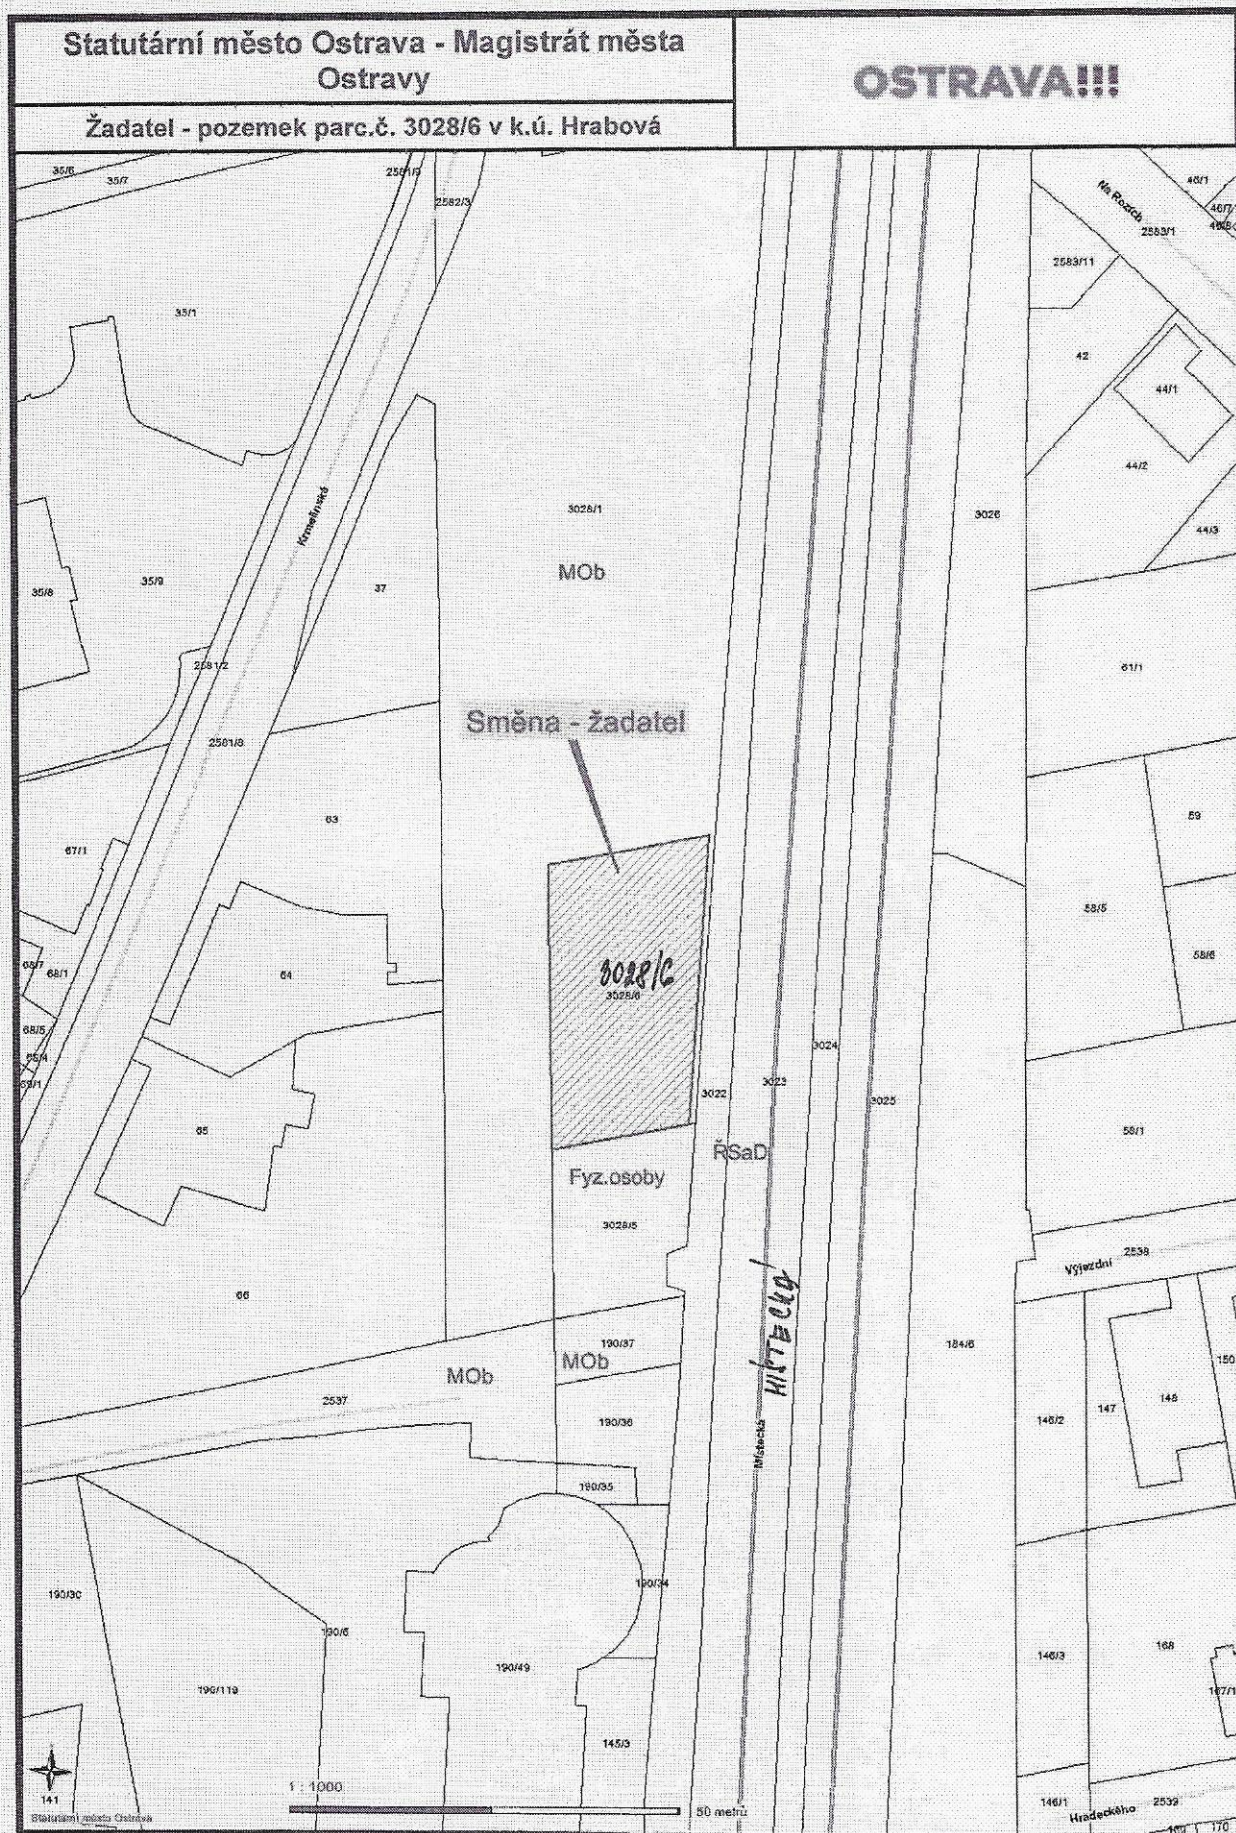

PŘÍLOHA 1: ZÁKLADNÍ MAPA

Statutární město Ostrava - Magistrát města
Ostravy

Žadatel - pozemek parc.č. 3028/6 v k.ú. Hrabová

OSTRAVA!!!

Statutární město Ostrava - Magistrát města Ostravy

OSTRAVA!!!

SMO - části pozemků parc.č. 2164/1 a 2590/1 v k.ú. Hrabová