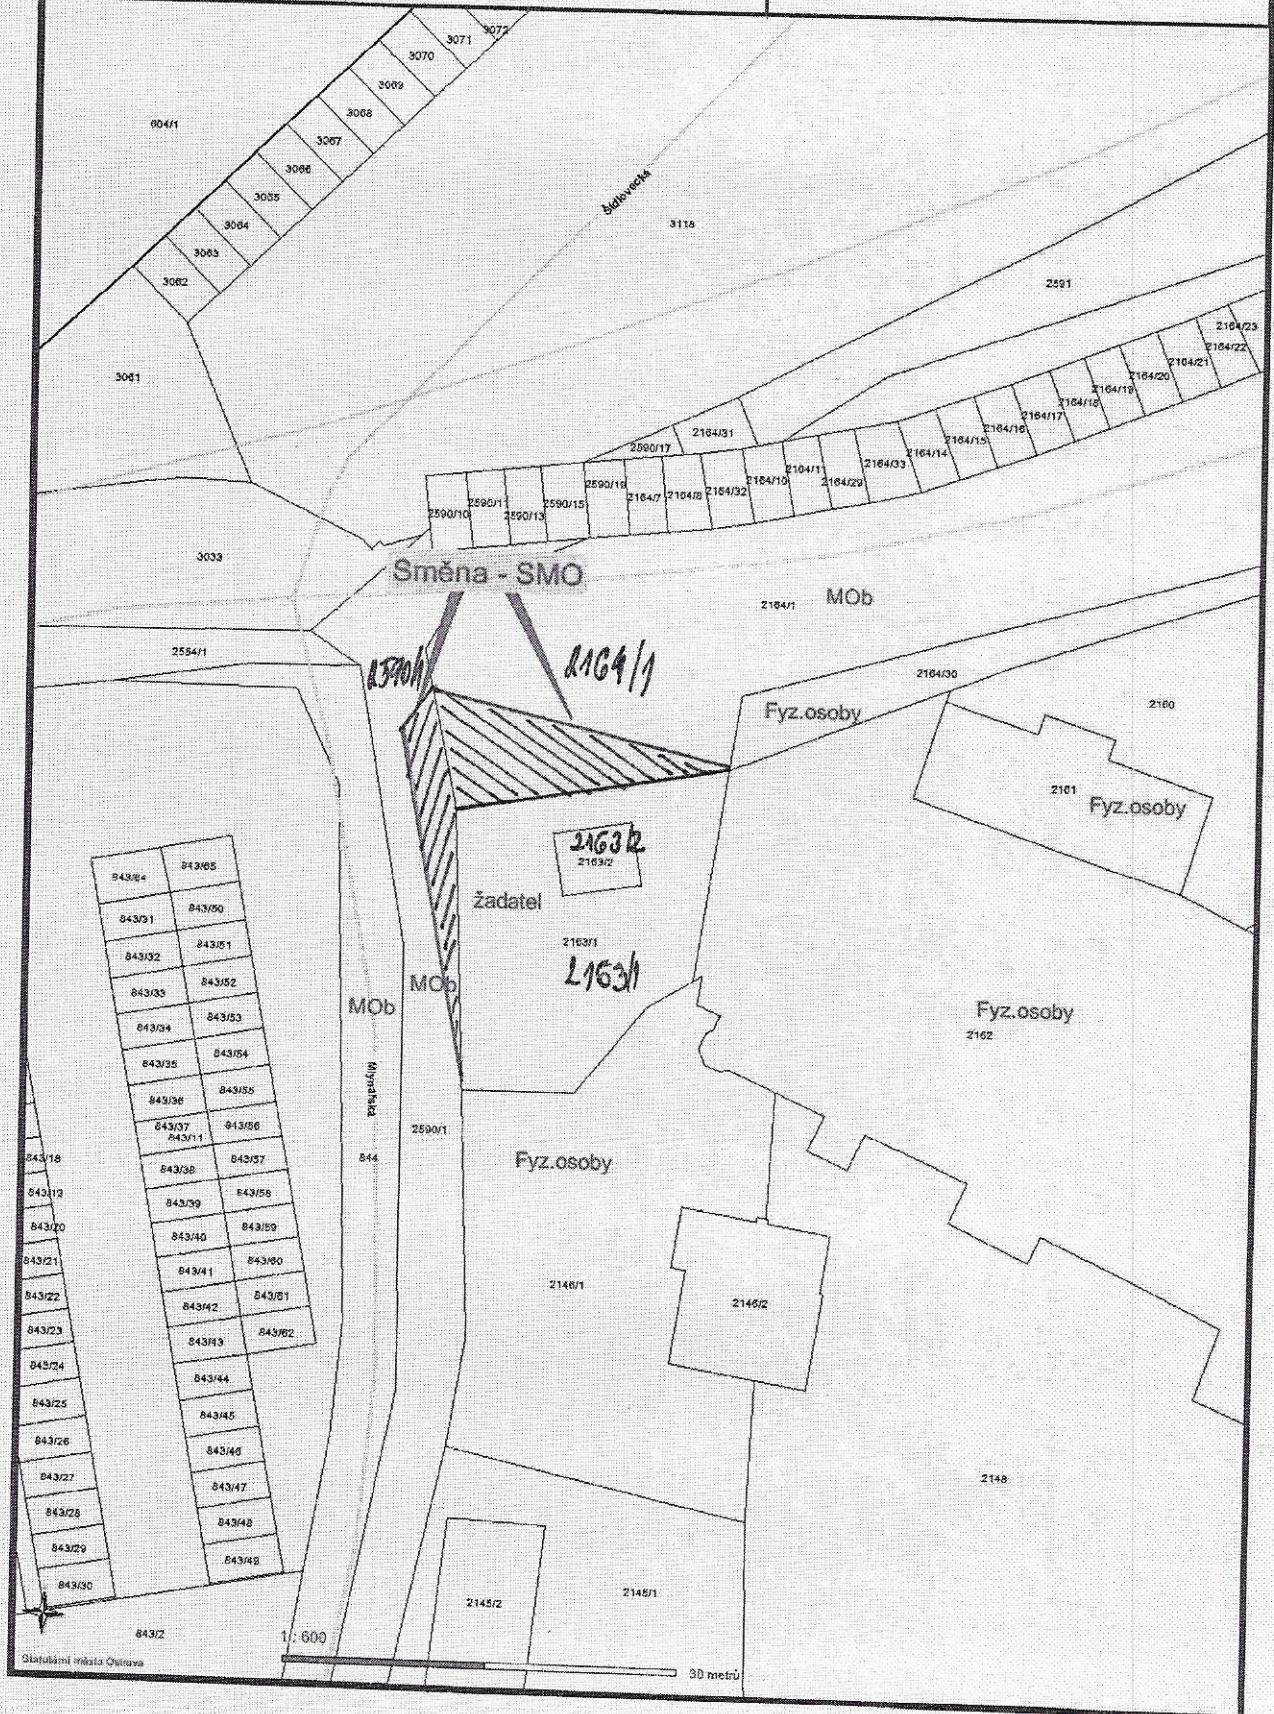

PŘÍLOHA 1: ZÁKLADNÍ MAPA

Statutární město Ostrava - Magistrát města
Ostravy

Žadatel - pozemek parc.č. 3028/6 v k.ú. Hrabová

OSTRAVA!!!

Statutární město Ostrava - Magistrát města Ostravy

OSTRAVA!!!

SMO - části pozemků parc.č. 2164/1 a 2590/1 v k.ú. Hrabová