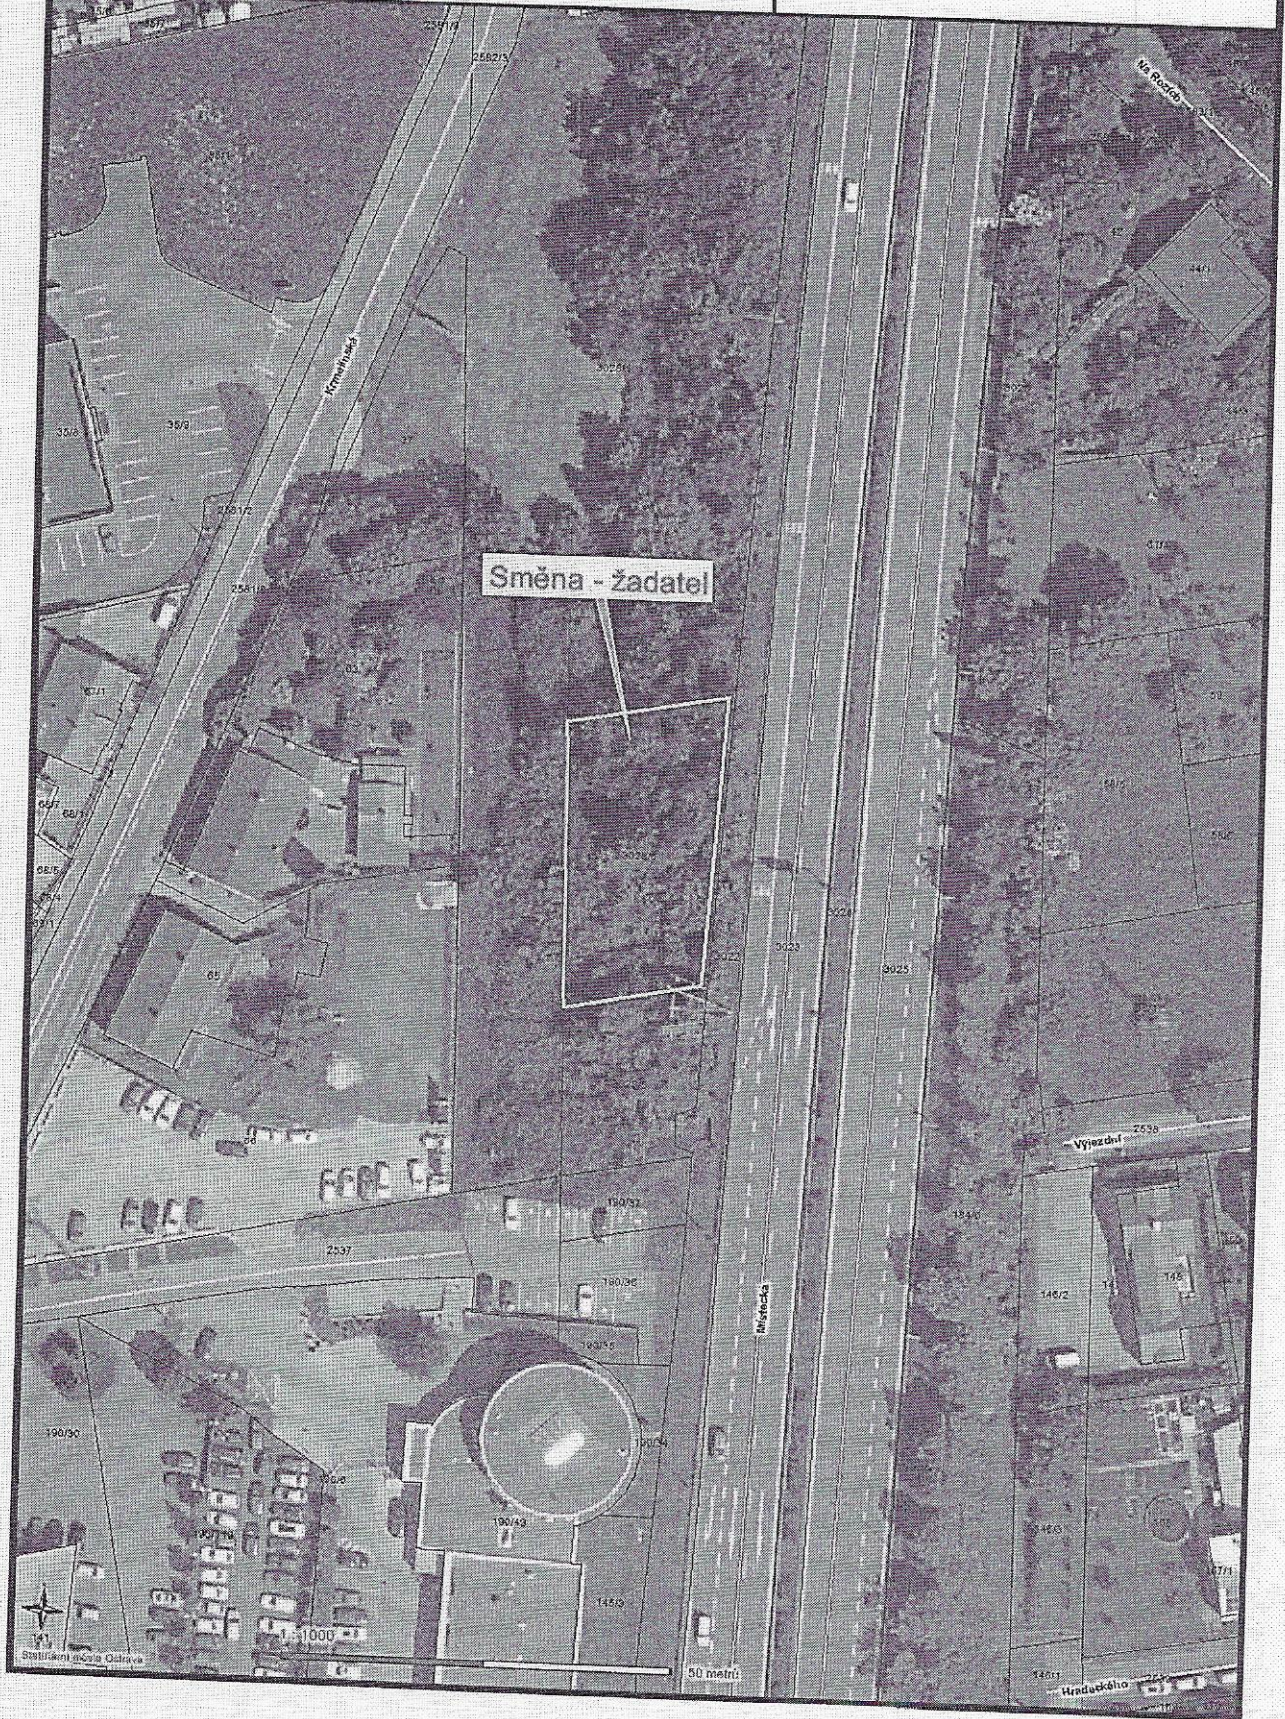

PŘÍLOHA 1: ZÁKLADNÍ MAPA

Statutární město Ostrava - Magistrát města
Ostravy

Žadatel - pozemek parc.č. 3028/6 v k.ú. Hrabová

OSTRAVA!!!

Statutární město Ostrava - Magistrát města Ostravy

OSTRAVA!!!

SMO - části pozemků parc.č. 2164/1 a 2590/1 v k.ú. Hrabová