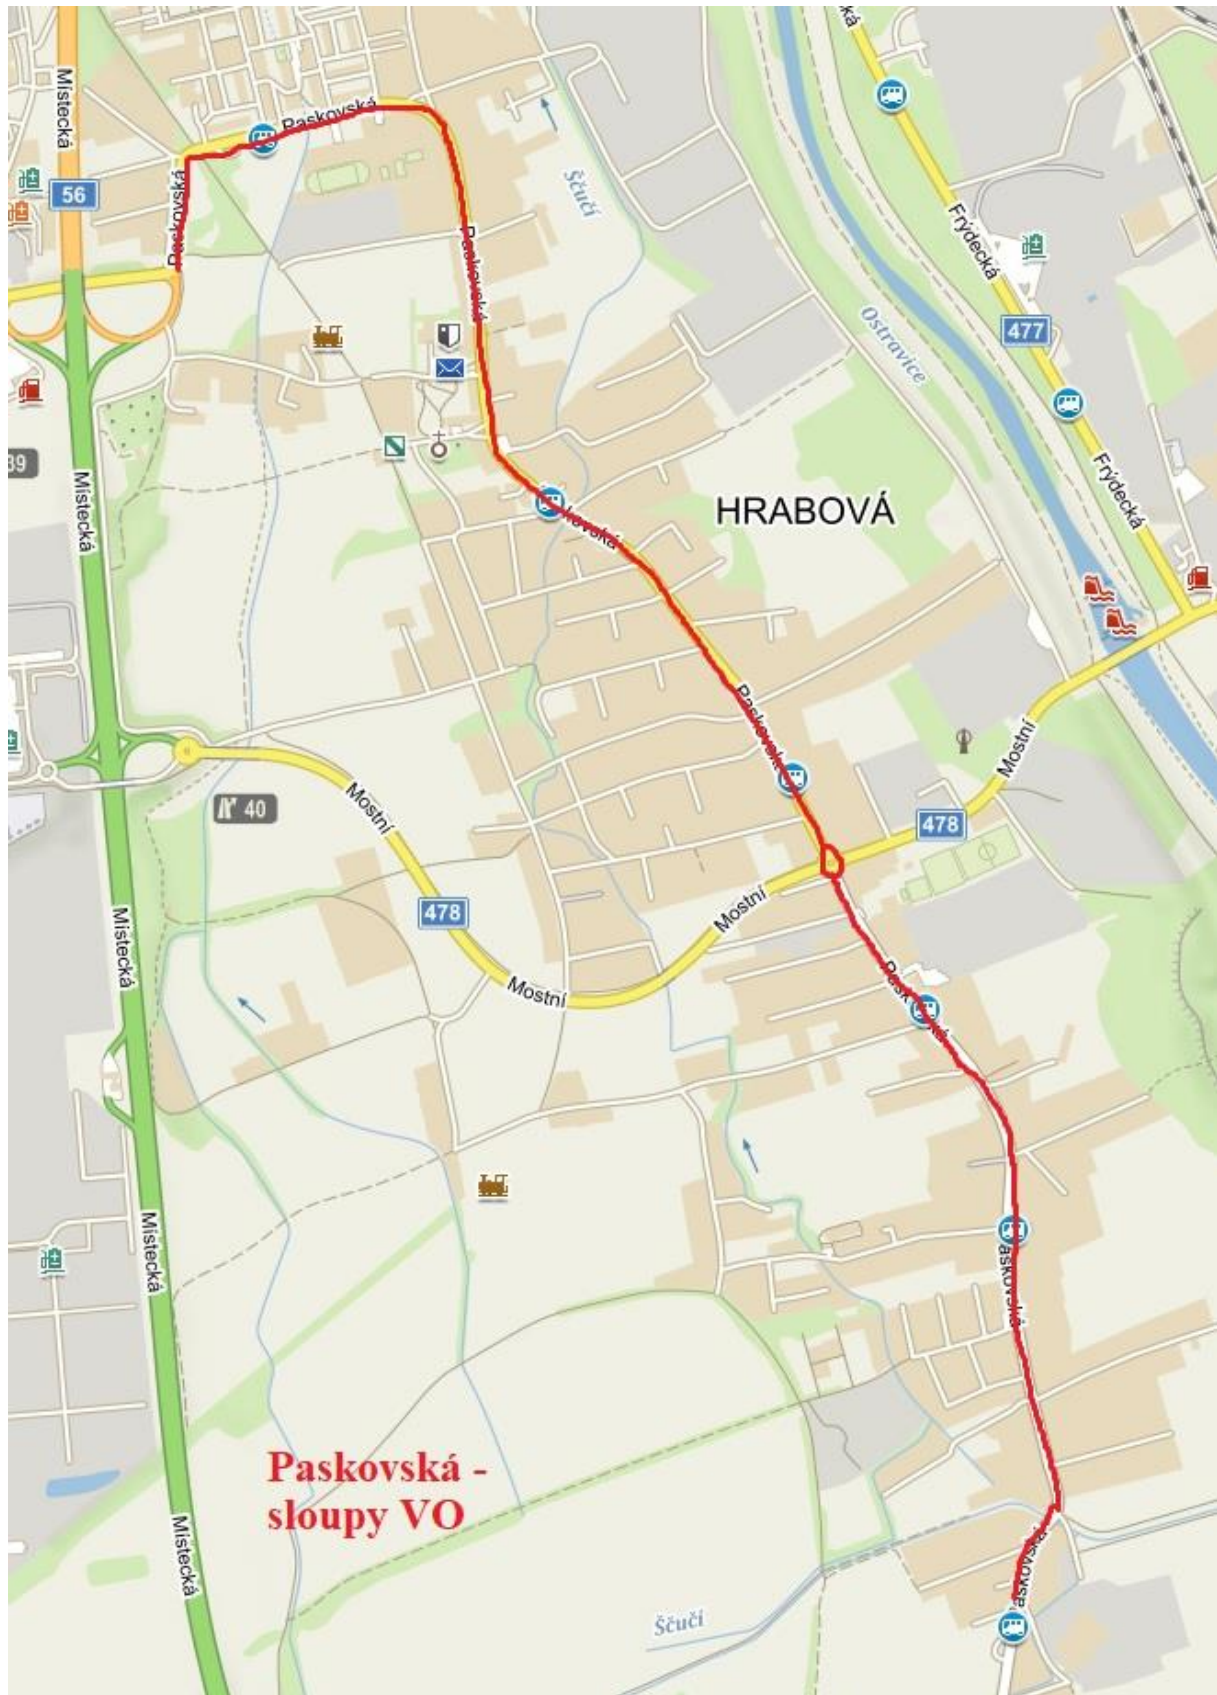

# MAPOVÁ VIZUALIZACE

## SLOUPY VEŘEJNÉHO OSVĚTLENÍ

Paskovská – sloupy VO

Ostravské komunikace a.s. aaa  
30.09.2021

0 100 m  
1 : 1 550

Paskovská – sloupy VO

Ostravské komunikace a.s. aaa  
30.09.2021

0 100 m  
1 : 1 550

Paskovská – sloupy VO

## RADNICE A VÁNOČNÍ STROM