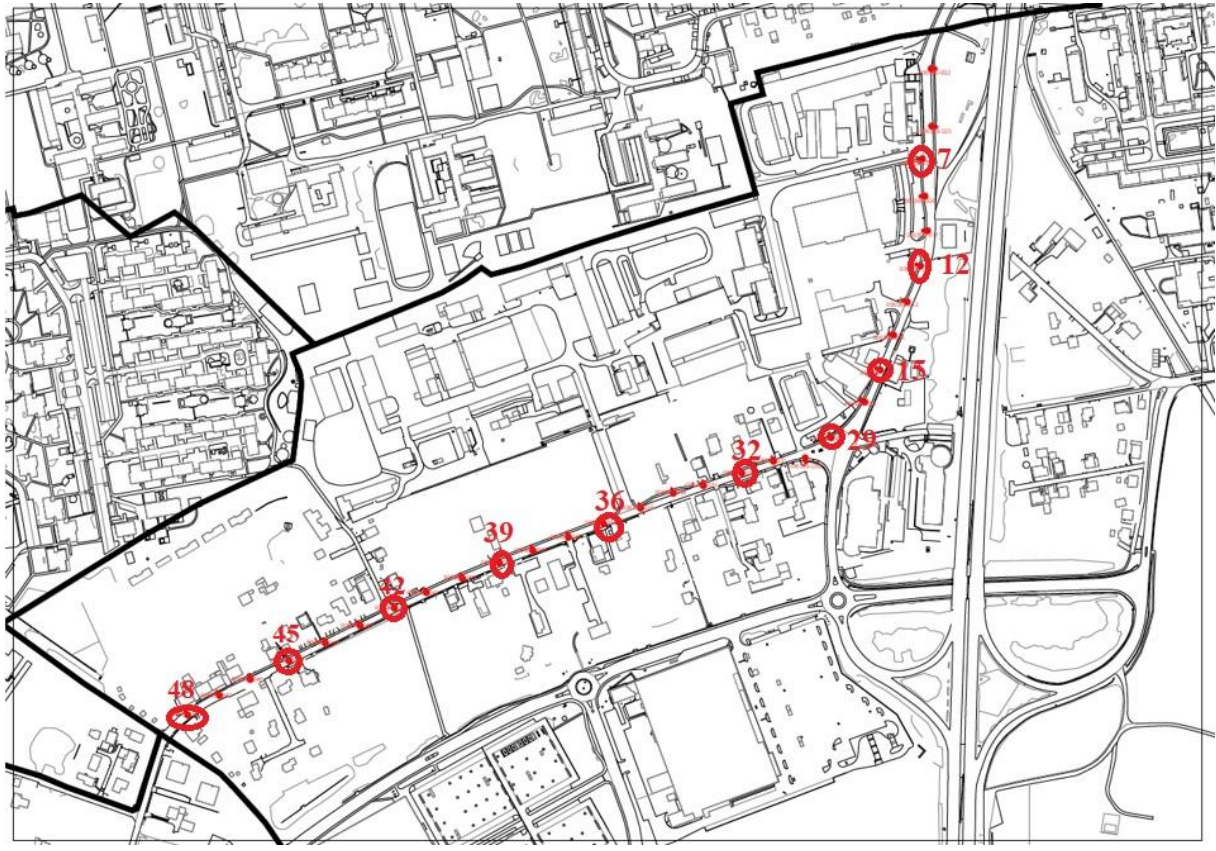

Ostravské komunikace a.s. aaa  
30.09.2021

0 100 m  
1 : 1 550

Paskovská – sloupy VO

Ostravské komunikace a.s. aaa  
30.09.2021

0 100 m  
1 : 1 550

Paskovská – sloupy VO

Přiborská – sloupy VO

Krmelínská – sloupy VO

## RADNICE A VÁNOČNÍ STROM