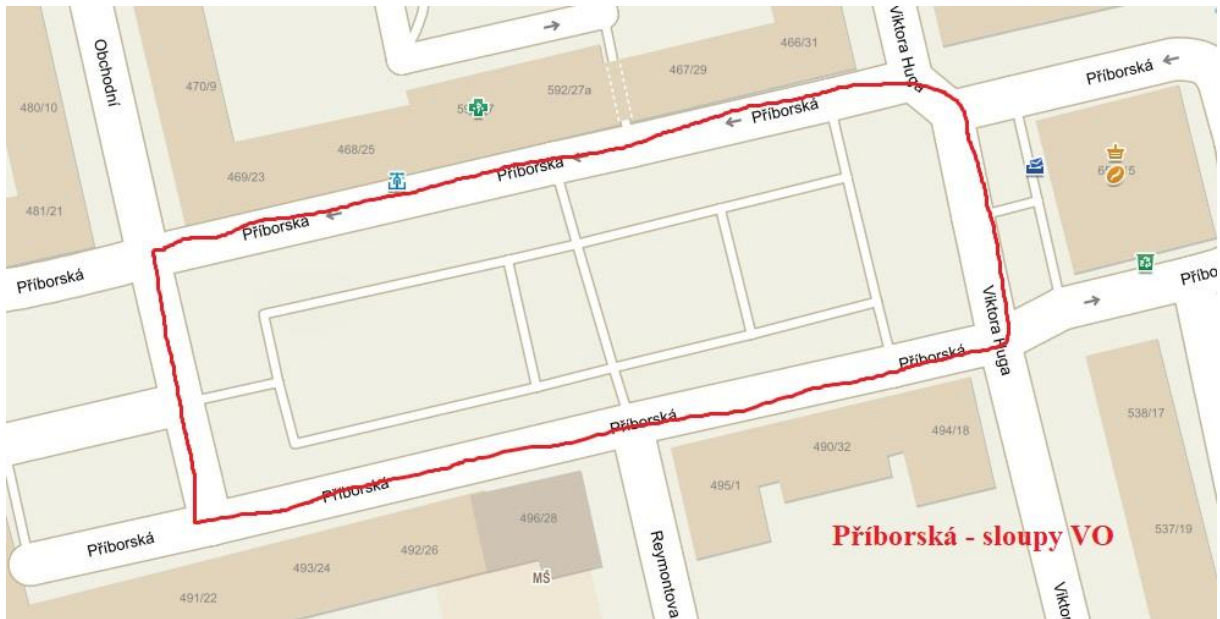

Ostravské komunikace a.s. aaa  
30.09.2021

0 100 m  
1 : 1 550

Paskovská – sloupy VO

Ostravské komunikace a.s. aaa  
30.09.2021

0 100 m  
1 : 1 550

Paskovská – sloupy VO

Přiborská – sloupy VO

Krmelínská – sloupy VO

## RADNICE A VÁNOČNÍ STROM